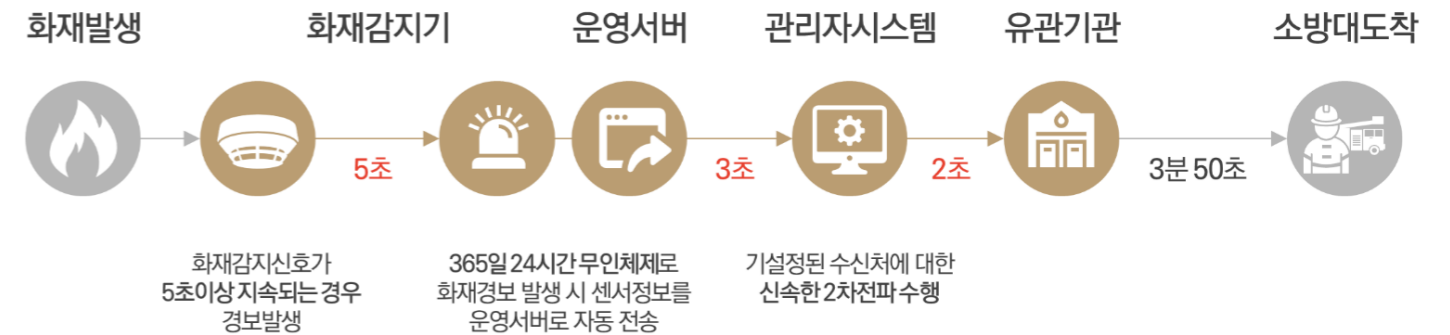

## 화재대응 문제점

실제 피해규모는 더욱 클 것으로 추정

화재발생	화재감지	신고접수	소방대도착	화재진압
여수 수산시장 (2017.01.15)	화재경보기 오작동	골든타임(5분) 초과	2시간	재산피해: 5억 2천만원 인명피해: 0명
동탄 메타폴리스 (2017.02.04)	화재경보기 전원차단		1시간	재산피해: 6500만원 인명피해: 52명
제천 스포츠센터 (2017.12.21)	화재경보기 미설치		6시간	재산피해: 20억 3500만원 인명피해: 69명

## 시스템 개요

지능형 화재감시시스템은 365일 24시간 무인감시체제로, 열·연기를 5초 이상 감지한 경우에만 화재경보를 발생시킵니다. 또한 화재정보를 유관기관에 자동 전파하여 신속·정확한 대응을 지원합니다.