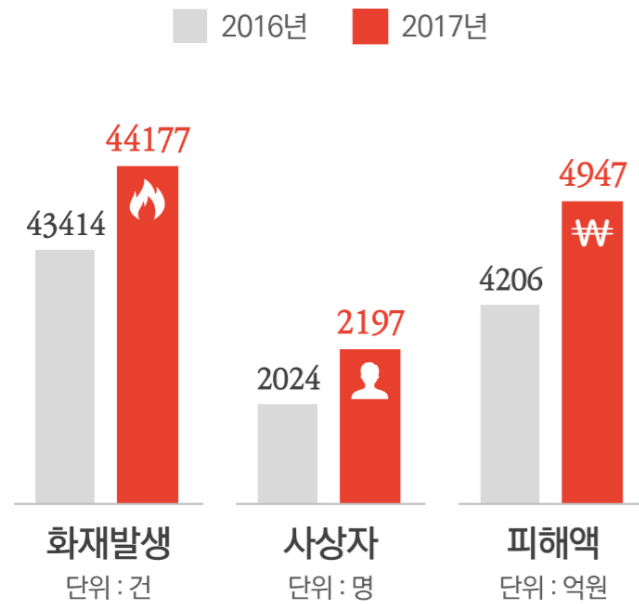

Situation 화재현황

전년대비 화재현황

(출처: 소방청 국가화재정보시스템)