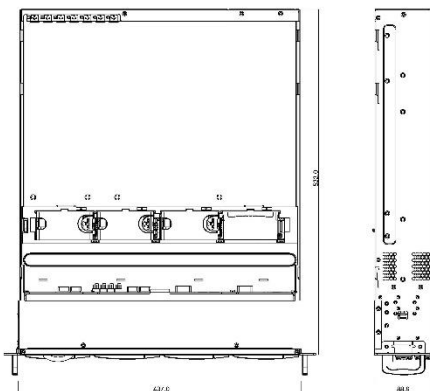

제품개요

Trium NVR G7는 네트워크 전용 32채널 NVR입니다. 네트워크로 연결된 카메라를 채널당 최대 Full-HD 30fps로 총 960fps까지 녹화하며, 타사 장비와의 연동이 가능한 집중형 관리 NVR 입니다. 특히 직관적인 사용자 인터페이스와 다중 모니터 지원으로 사용자 편의성에 최적화된 운영 시스템입니다.

제품특징

- 최대 32ch Full HD IP카메라 실시간 녹화 & 모니터링
- IP카메라 자동 검색
- 로컬 듀얼 모니터링 (HDMI / VGA)
- 장비 접근 세부 권한 지원
- 외부 장비 연동의 용이함
- 양방향 오디오 지원 (IP)
- ONVIF 호환

사양 (본 제품은 품질향상을 위해 사전 예고 없이 사양이 변경될 수 있습니다.)

모델		H132
비디오		
비디오 입력		32CH IP
압축방식		H.264, MJPEG
프로토콜		ONVIF / RTSP 표준프로토콜
해상도		CIF, VGA, 4CIF, 1.3M, 2M
비디오 출력		1 HDMI, 1, DVI, 1 VGA (중 택2)
오디오		
오디오 입력		16IP / 1 RCA
오디오 출력		HDMI, 1 Stereo (Line-out), 양방향 오디오 지원
디스플레이		
해상도		1920 x 1080, 1280 x 1024, 1280 x 720, 1024 x 768, 720x480
분할모드		Two section : 1,4,7,9,16,32 sequence / 4-DIV Group (4-Split Screen)
녹화		
녹화모드		저속 녹화, 이벤트, 시간&이벤트, 긴급 녹화
재생		
디스플레이		1,4,9,16,32
검색 모드		날짜 검색, 이벤트 검색, 시간 검색
재생 모드		다중 채널 & 역재생 / x2, x4, x8, x16, x32, Frame to Frame, 정지
네트워크		
인터페이스		Dual Gigabit Ethernet(10/100/1000Mbps)
프로토콜		TCP/IP, HTTP, DHCP, ADSL(PPPoE), NTP, SMTP
어플리케이션		라이브, 재생, 설정, 알람
스토리지		
저장장치		e-SATA(옵션), 4 x HDD, 최대 10TB 장착가능
외부장치		External HDD, USB, NAS
최대용량		40TB
HBA CARD		장착가능(옵션)
일반		
운영체제		Embedded Windows
크기		437mm x 533.4mm x 88.9mm
중량		20kg
컨트롤		키보드, 마우스
인증		FCC, CE, KC
전원(시스템)		100V~240V AC
동작온도		5°C ~ 40°C / 41°F~104°F
동작습도		0%~80% / non-condensing